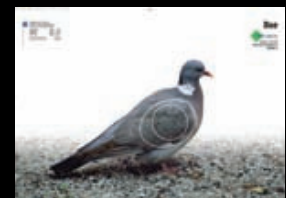

Magne Landrø AS
BØRSEMAKERVERKSTED
VÅPEN - JAKT OG SKYTTEREKVISITA