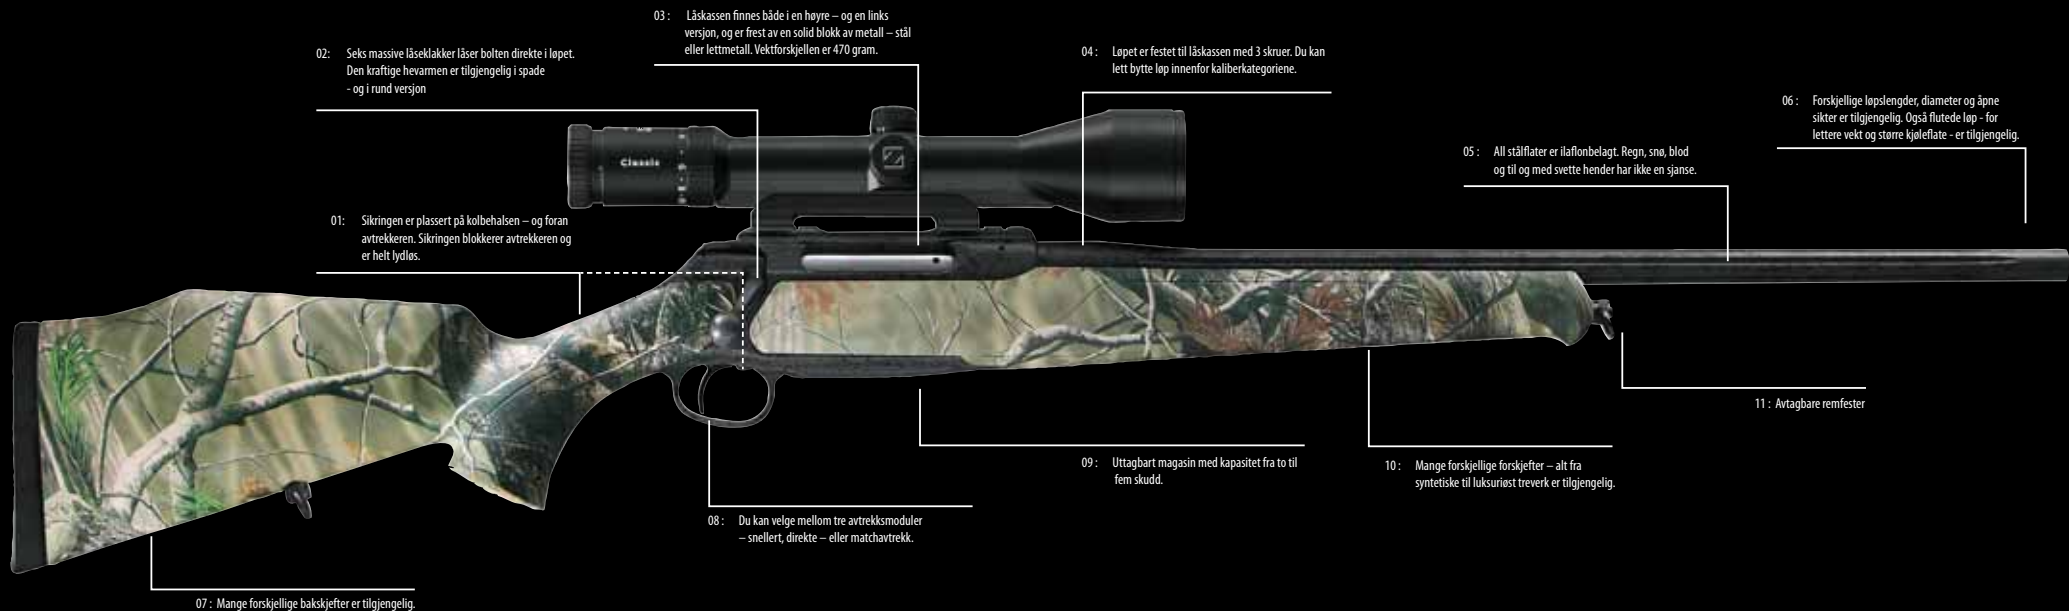

SAUER 202 BOLT RIFLER

Sauer 202 Classic
Sauer 202 Elegance
Sauer 202 Avantgarde Grande
Sauer 202 Avantgarde Grande Lux
Sauer 202 Stutzen Eleganze
Sauer 202 Highland
Sauer 202 Forest
Sauer 202 Wolverine

Sauer 202 Wolverine Jaktmatch
Sauer 202 Wolverine Match
Sauer 202 Take Down
Sauer 202 Classic XT
Sauer 202 Outback
Sauer 202 Hardwood
Sauer 202 Polar
Sauer 202 Yukon

- 01: Sikringen er plassert på kolbehalsen – og foran avtrekkeren. Sikringen blokkerer avtrekkeren og er helt lydløs.
- 02: Seks massive låsekakker låser boltene direkte i løpet. Den kraftige hevarmen er tilgjengelig i spade- og i rund versjon.
- 03: Låsekassen finnes både i en høyre – og en links versjon, og er frest av en solid blokk av metall – stål eller lettmetall. Vektforskjellen er 470 gram.
- 04: Løpet er festet til låsekassen med 3 skruer. Du kan lett bytte løp innenfor kaliberkategoriene.
- 05: All stålfatet er ilaflonbelagt. Regn, snø, blod og til og med svette hender har ikke en sjanse.
- 06: Forskjellige løpslengder, diameter og åpne sikter er tilgjengelig. Også flutede løp – for lettere vekt og større kjøleflate – er tilgjengelig.
- 07: Mange forskjellige bakskjefter er tilgjengelig.
- 08: Du kan velge mellom tre avtrekksmoduler – snø, direkte – eller matchavtrekk.
- 09: Uttagbart magasin med kapasitet fra to til fem skudd.
- 10: Mange forskjellige forskjuffer – alt fra syntetiske til luksuriøse treverk er tilgjengelig.
- 11: Avtagbare remfester